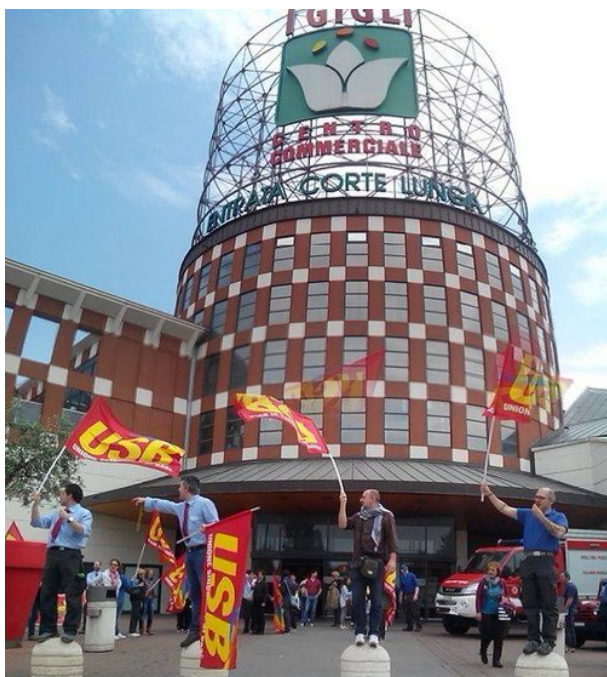

Coordinamento Provinciale USB Firenze

USB FIRENZE DENUNCIA: PAM PANORAMA “I GIGLI” LICENZIA I LAVORATORI FRAGILI!

Firenze, 15/01/2025

È una vergogna! Dopo 13 anni di cassa integrazione, continui tagli al personale e procedure di licenziamenti collettivi, Panorama manda a casa i lavoratori fragili con limitazione parziale alla mansione, comprese le categorie protette.

Panorama ha deciso di ridurre la superficie del supermercato all'interno del centro commerciale “I Gigli” da circa 5000 metri a 2500 metri quadri, senza nessun confronto preventivo e informativo con le organizzazioni sindacali più rappresentative nel punto vendita.